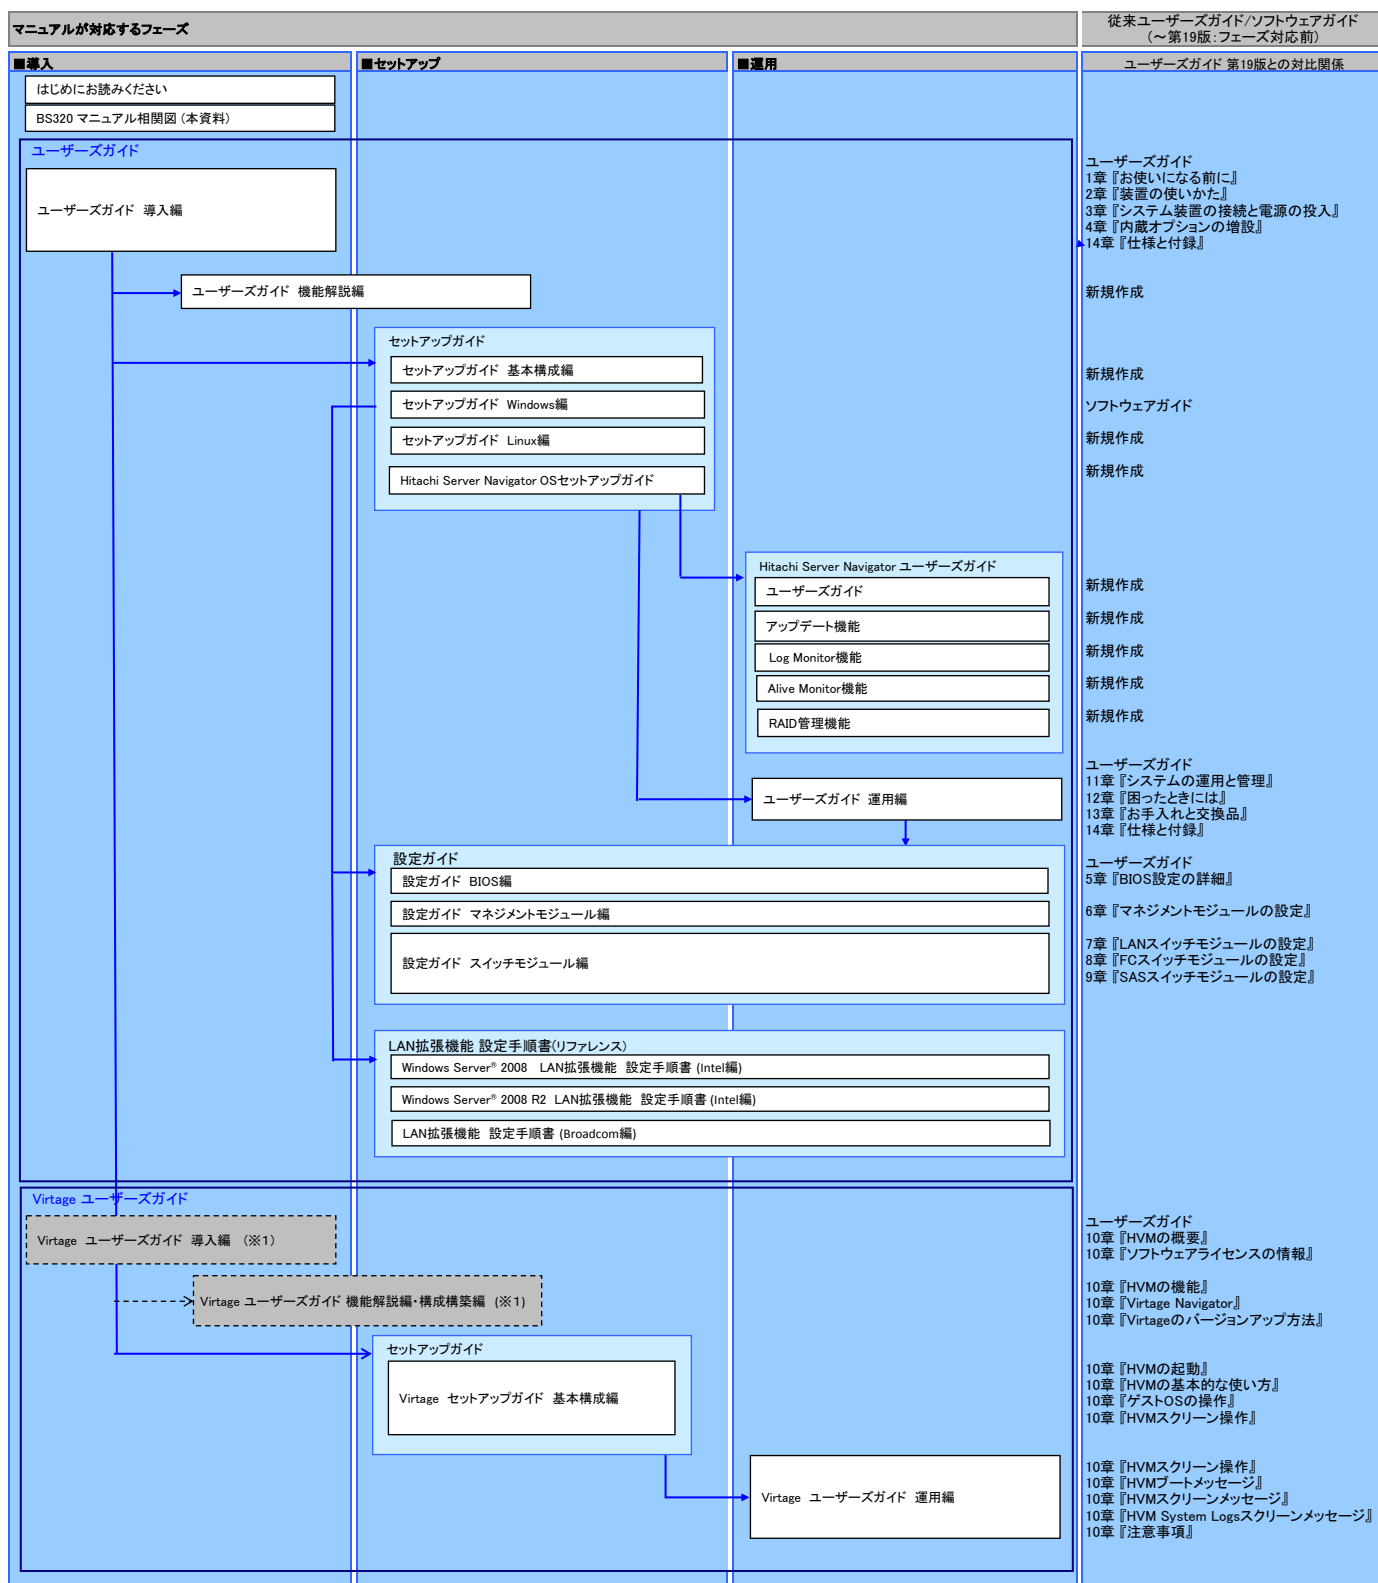

BladeSymphony BS320 マニュアル相関図 — 対応フェーズと対象マニュアル —

※1 第3版以降は、「Virtage ユーザーズガイド 運用編」に統合*